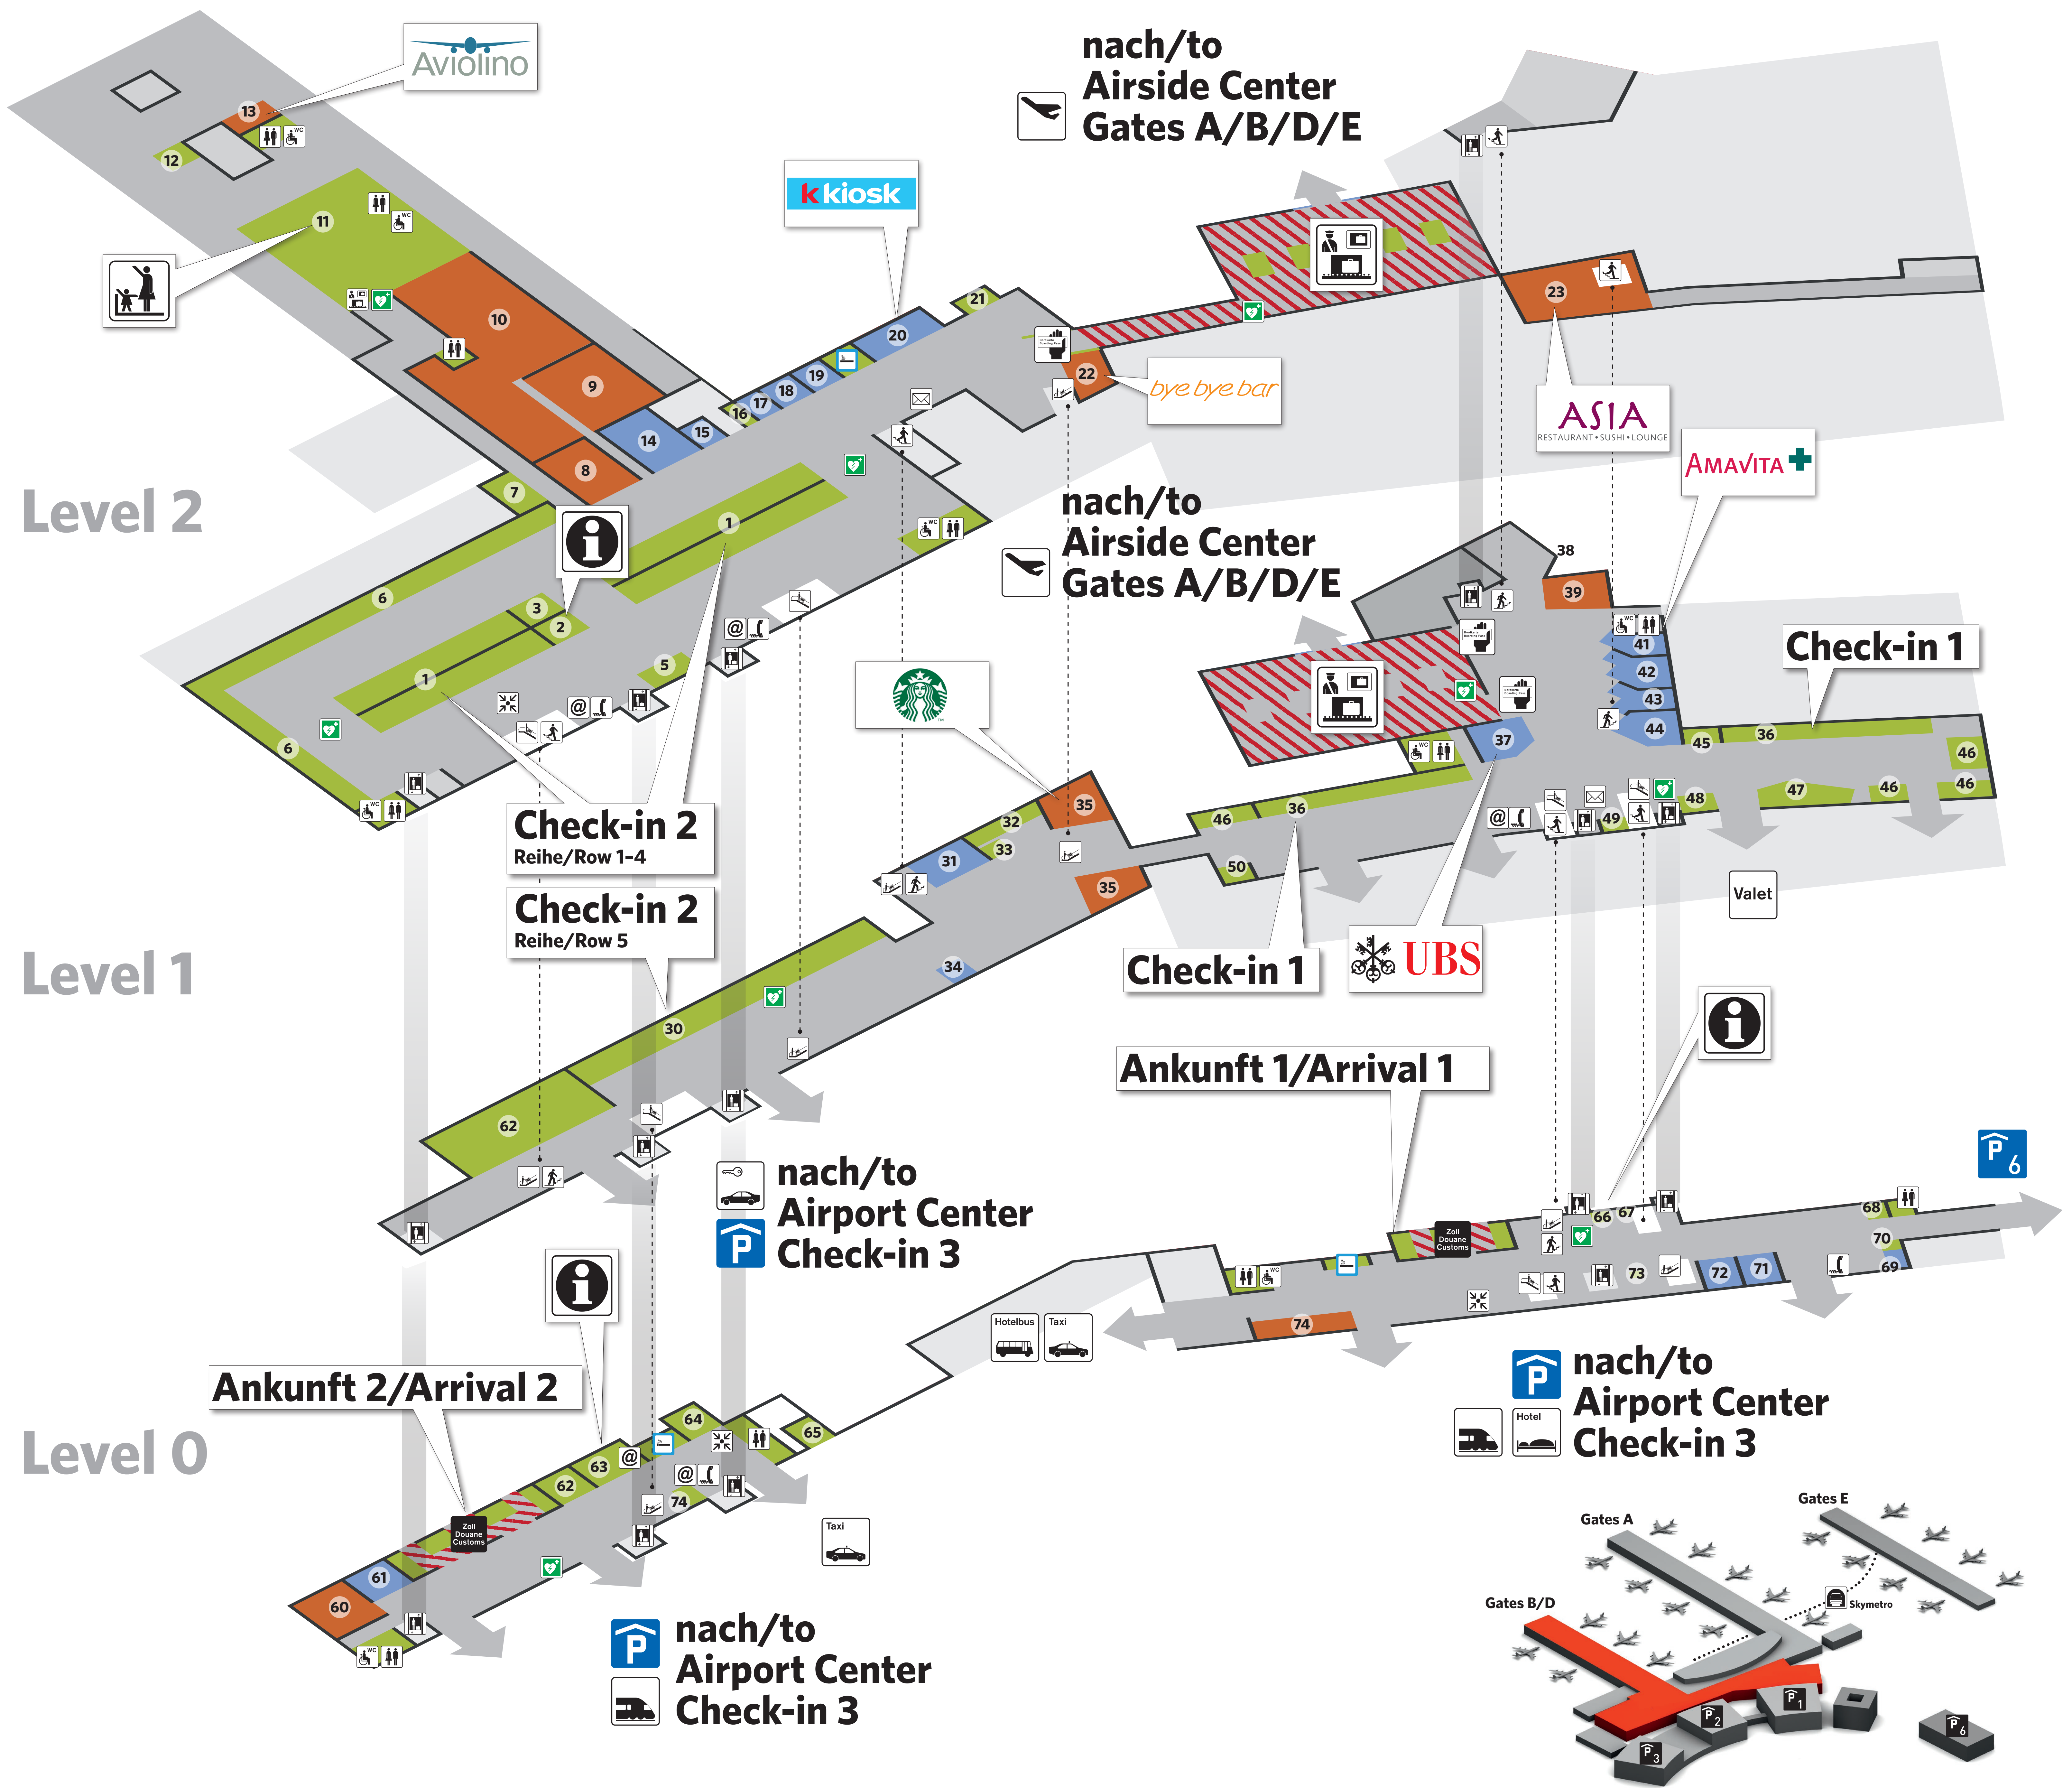

Check-in 1 & 2

Ankunft/Arrival 1 & 2

SHOPS	
Accessoires & Geschenke/Accessories & Gifts	Körper & Gesundheit/Bodycare & Health
Edelweiss Shop 17 L 2	AMAVITA+ Amavita 41 L 1
Marsano Flowers 72 L 0	Lebensmittel & Getränke/Food & Beverages
Safe Bag 16 L 2	Läderach Läderach Chocolatier 43 L 1
Bücher & Kiosk/Books & Newsstands	Steiner Flughafebeck 18 L 2
K Kiosk 20 L 2	Steiner Flughafebeck 42 L 1
K Kiosk 31 44 L 1	Uhren & Schmuck/Watches & Jewellery
K Kiosk 61 71 L 0	Timebox Time Box 19 L 2
Press & Books 14 L 2	Weitere Services/More services
Finanzdienstleistungen/Financial services	Adecco Adecco 69 L 0
Credit Suisse 15 L 2	
Travellex 34 L 1	
UBS UBS AG 37 L 1	

RESTAURANTS & BARS	
Cafés & Bars	
Aviolino 13 L 2	
bye bye bar 22 L 2	
Coffee Friends Coffee and Friends Café-Snackbar 39 L 1	
A.i.R A.i.R Bakery (ab Dezember 2017/from December 2017) 8 L 2	
hello bar Hello Bar Café-Snackbar 74 L 0	
Helvetia Bar Café 60 L 0	
Starbucks 35 L 1	
Restaurants	
ASIA Asia Restaurant Galerie 23 L 2	
A.i.R A.i.R Restaurant (ab Dezember 2017/from December 2017) 10 L 2	
Holy Cow (ab Dezember 2017/from December 2017) 9 L 2	